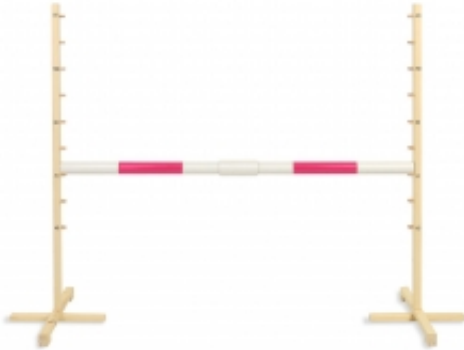

Länken till produkten: <https://bebisrum.se/hoppbinder-for-hobbyhast-160-cm-x-120-cm-rosa-p-7438.html>

Hoppbinder för Hobbyhäst 160 cm x 120 cm Rosa

Pris	1 055.70 SEK
Artikelnummer	12803
Tillverkarens kod	PRZESZ160/120/50/5
EAN-kod	5902366016228
Tillverkare	Super Hobby Horse

Produktbeskrivning

Hoppbinder för Käpphäst 160 cm x 120 cm

Hoppbinder för [Käpphäst](#) B-160 cm, H-120 cm Käpphästar är en alltmer populär sport. Genom denna aktivitet stimulerar du kreativiteten hos ditt barn genom att ställa upp hoppbinder i olika nivåer och konfigurationer.

Hoppbinderet är hållbart och säkert, tillverkat av fint slipat furuträ för att förhindra skador när barnet hoppar eller rör vid stödet. Binderet har stabila fötter för att stå stadigt. Stängerna är tillverkade av plast, är lätta och finns i flera färgvariationer.

Hoppbinderet kan justeras i höjd från 40 cm till 120 cm beroende på barnets storlek och motoriska förmåga. Stängerna är utformade för att falla ner om de träffas med foten, så det finns ingen risk att barnet kan välta under hoppet.